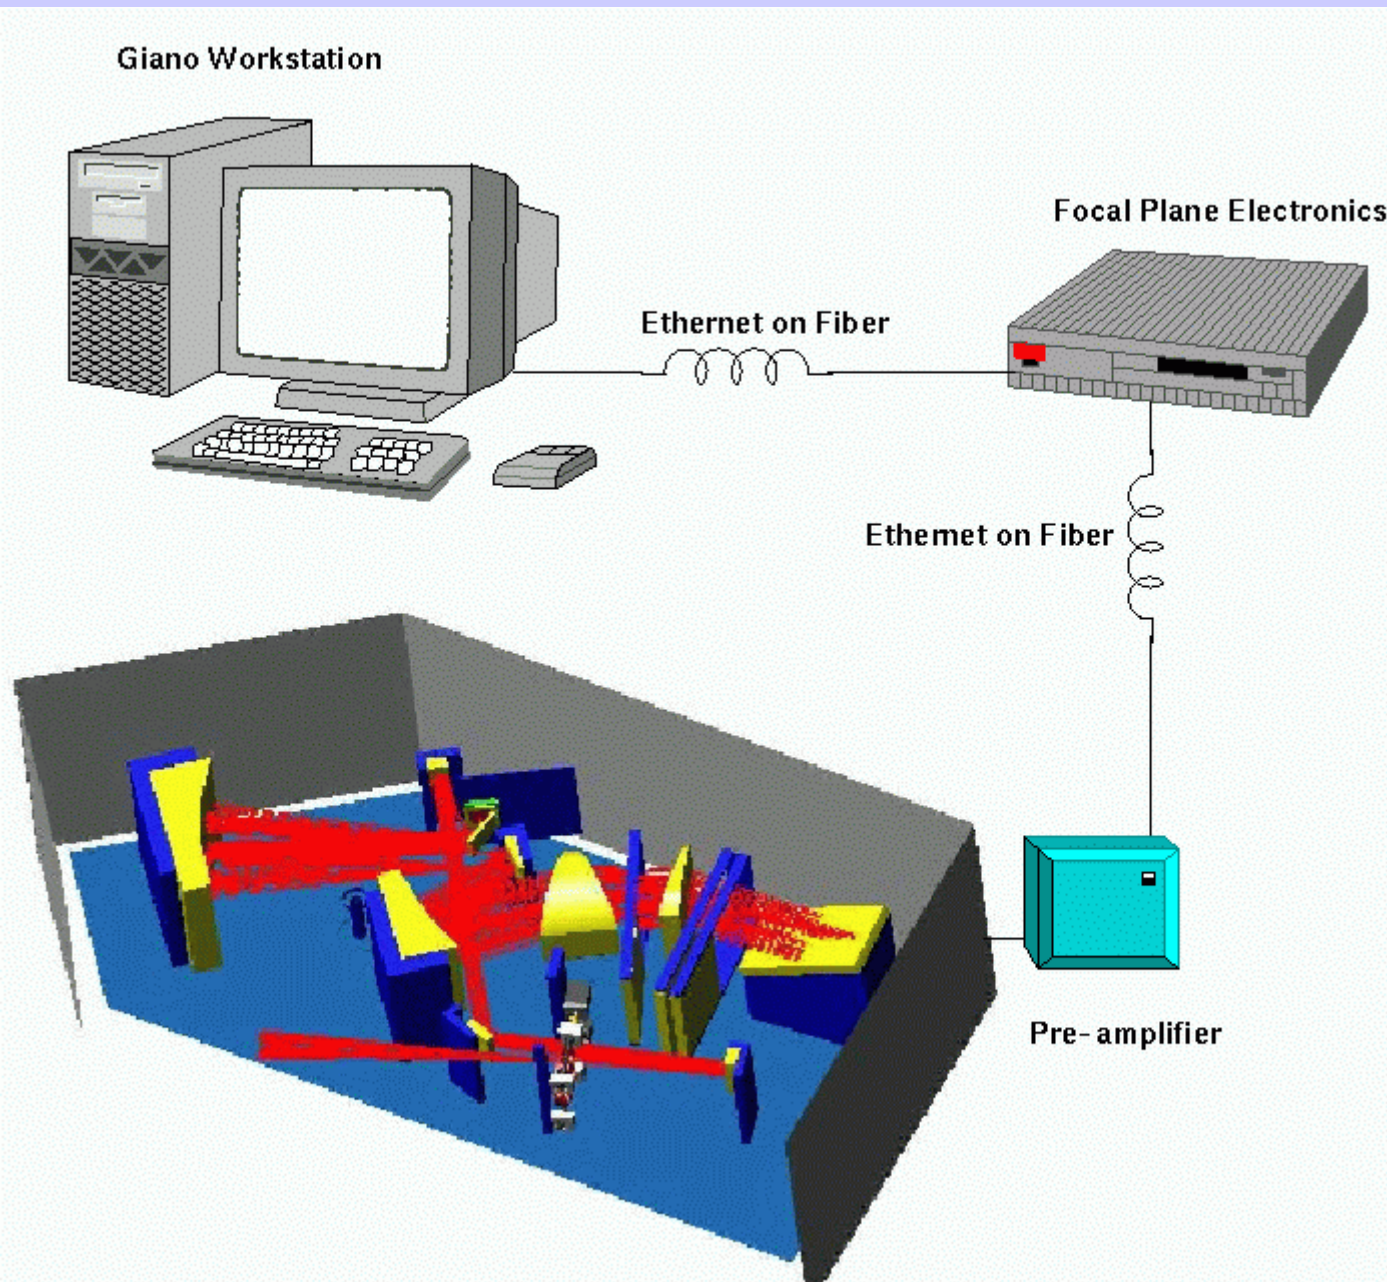

FASTI: veloce e flessibile

FASTI Linux/X11

Sviluppato per NICS
(TNG 2006)

Test tecnici per L³CCD
LBT (2002-2004)

Giano: L'alta risoluzione

Giano
TNG (2008)