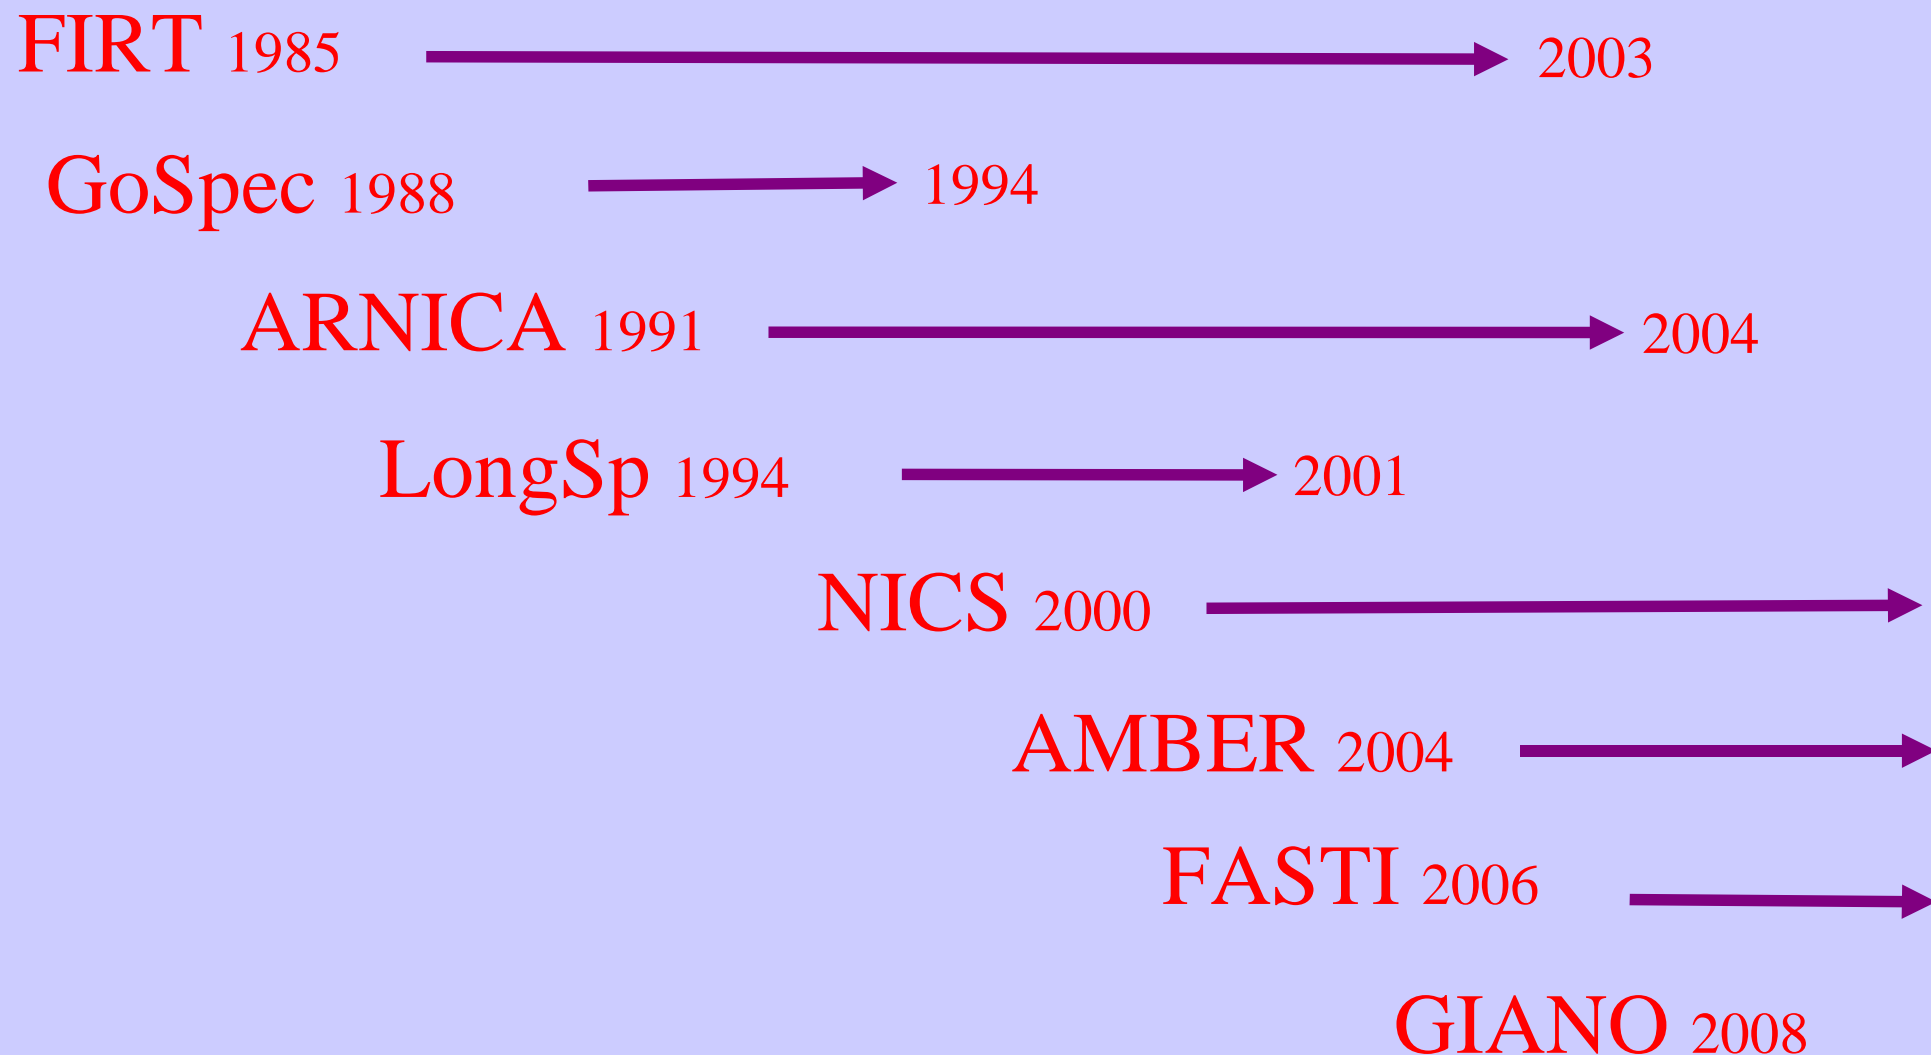

Gli strumenti del Gruppo Infrarosso

Primi strumenti

Al Tirgo

FIRT

1985 su PDP/11 RSX/11

1989 su MS/DOS

GoSpec

1988 su PDP/11 RSX/11

ARNICA –La Camera Versatile

ARNICA

1992 Su MS/DOS

1995 Su X11/DOS

1994 - Occultazioni lunari

1992-2004 Archivi completi

Camera portabile:

WHT 1994

NOT 1995-6

TNG 1998-2000

VATT
1996

NICS per il TNG

NICS

2000 Su X11/Transputer
2004 Con Fasti

Camera-Spettmetro
Multifunzione

TNG 2000

FASTI: veloce e flessibile

FASTI Linux/X11

Sviluppato per NICS
(TNG 2006)

Test tecnici per L³CCD
LBT (2002-2004)

Giano: L'alta risoluzione

Giano
TNG (2008)