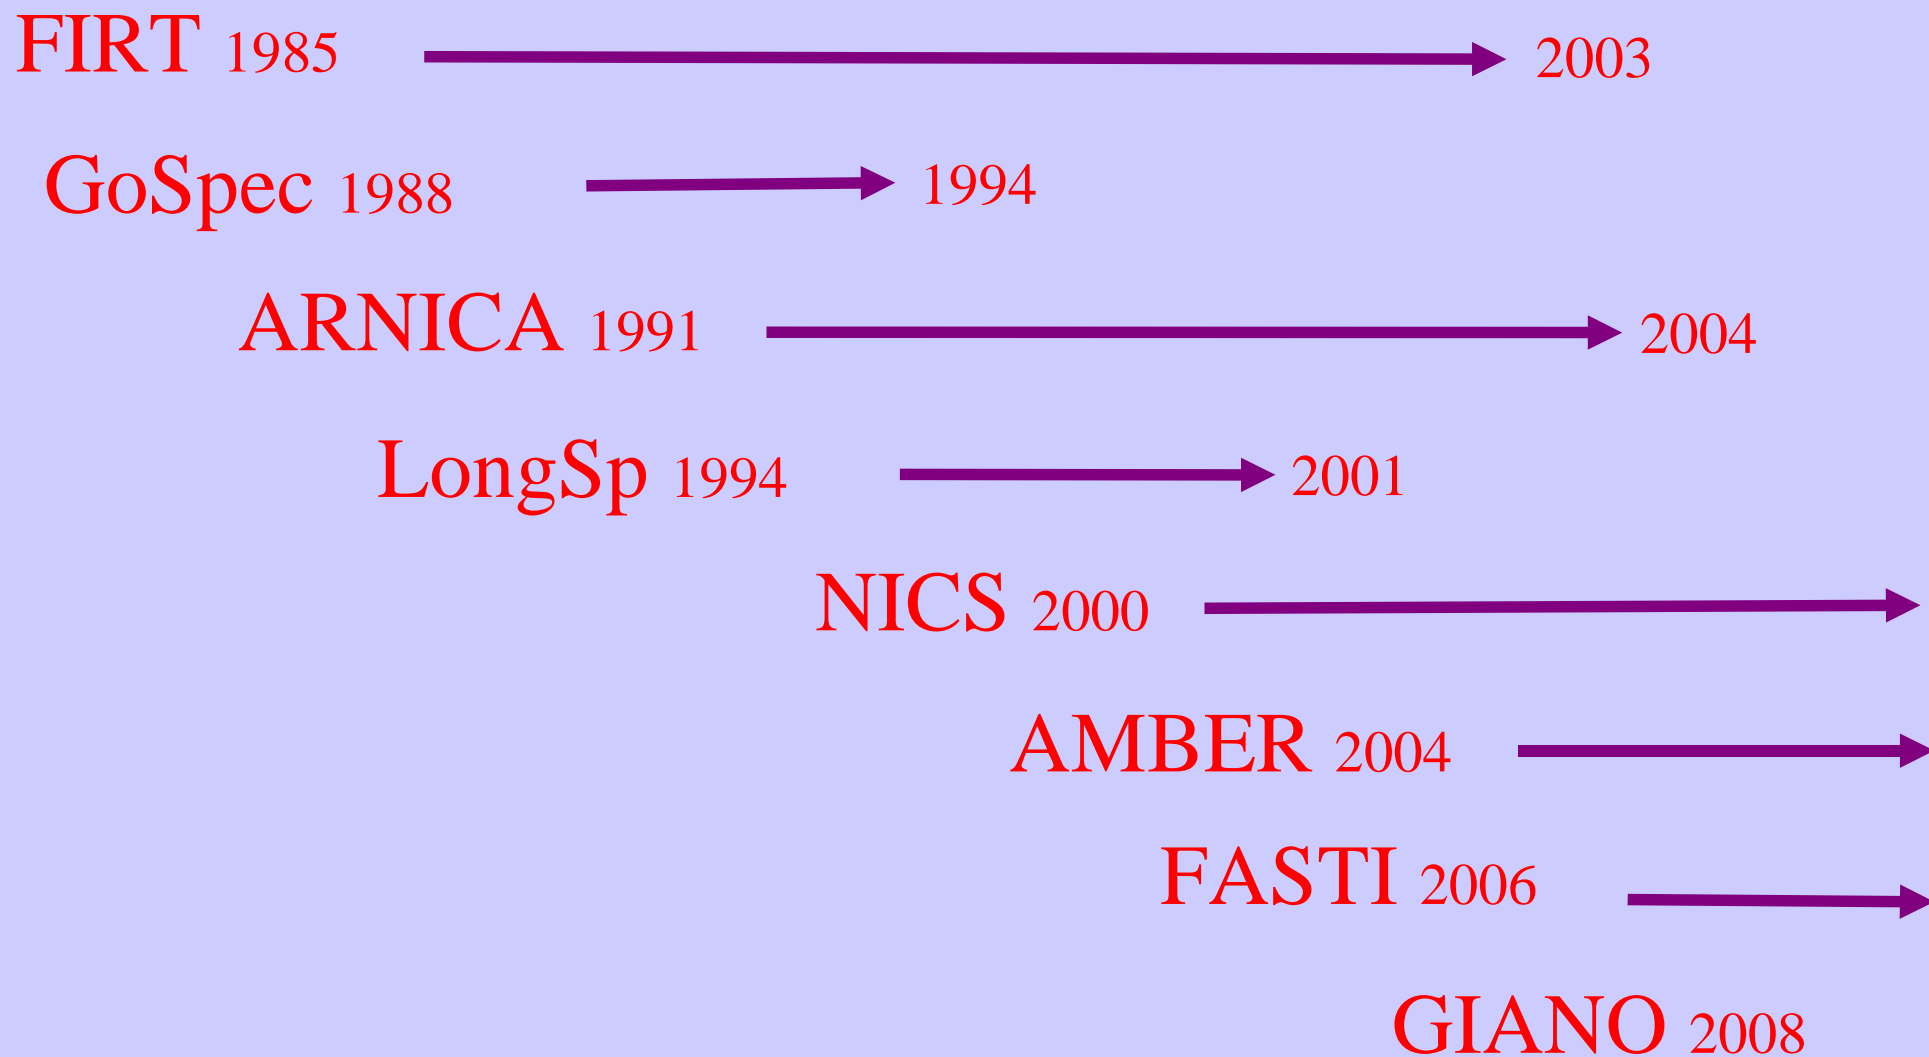

Gli strumenti del Gruppo Infrarosso

Primi strumenti

Al Tirgo

FIRT

1985 su PDP/11 RSX/11

1989 su MS/DOS

GoSpec

1988 su PDP/11 RSX/11

ARNICA –La Camera Versatile

ARNICA

1992 Su MS/DOS

1995 Su X11/DOS

1994 - Occultazioni lunari

1992-2004 Archivi completi

Camera portabile:

WHT 1994

NOT 1995-6

TNG 1998-2000

VATT
1996

NICS per il TNG

NICS

2000 Su X11/Transputer
2004 Con Fasti

Camera-Spettmetro
Multifunzione

TNG 2000

FASTI: veloce e flessibile

FASTI Linux/X11

Sviluppato per NICS
(TNG 2006)

Test tecnici per L³CCD
LBT (2002-2004)

Giano: L'alta risoluzione

Giano
TNG (2008)