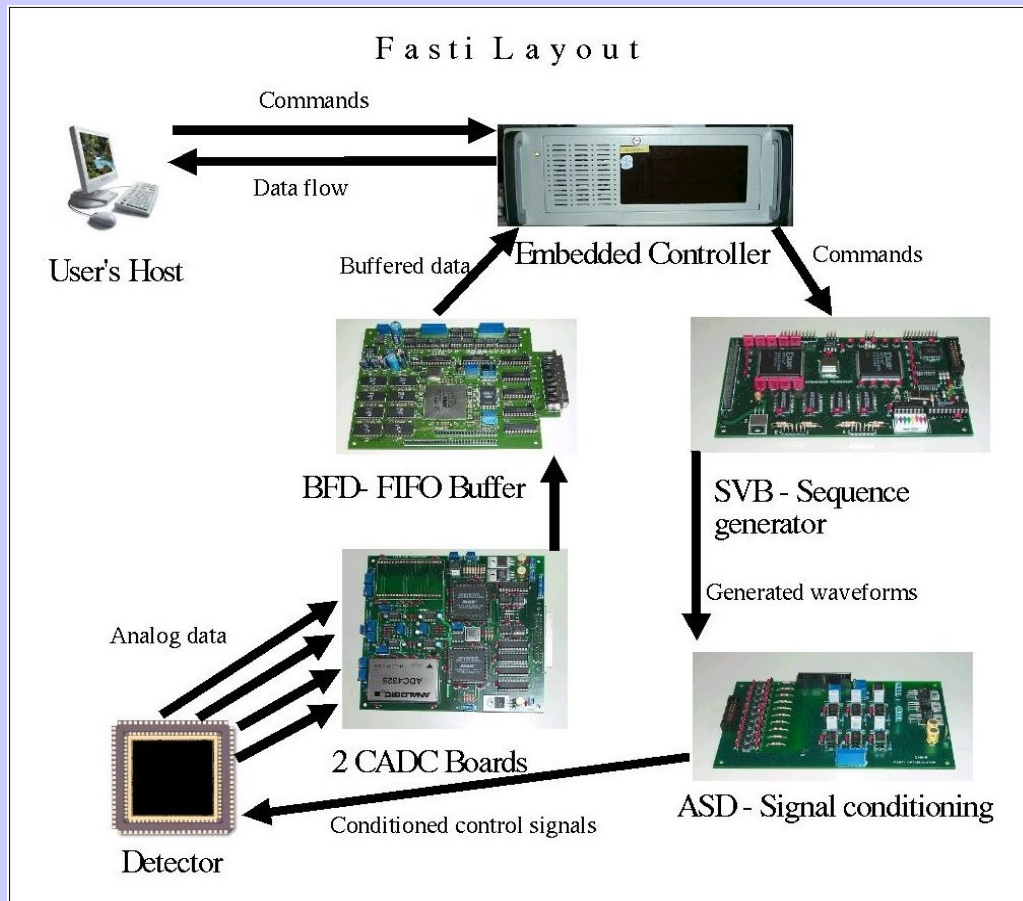

NOT 1995-6

TNG 1998-2000

VATT
1996

NICS per il TNG

NICS

2000 Su X11/Transputer
2004 Con Fasti

Camera-Spettmetro
Multifunzione

TNG 2000

FASTI: veloce e flessibile

FASTI Linux/X11

Sviluppato per NICS
(TNG 2006)

Test tecnici per L³CCD
LBT (2002-2004)

Giano: L'alta risoluzione

Giano
TNG (2008)